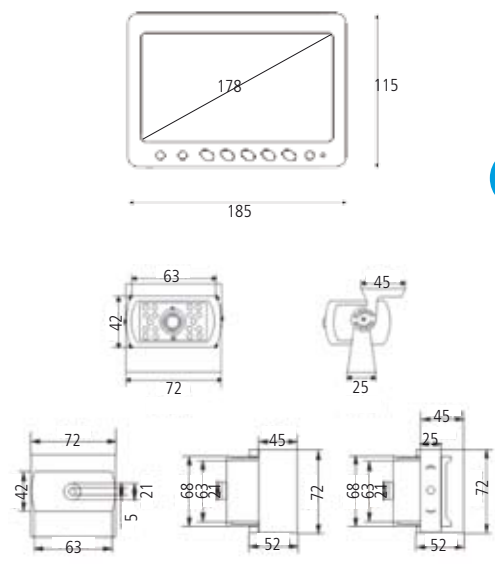

Gamme FIRST
Produits aux fonctions simples permettant d'obtenir un tarif accessible. Qualité approuvée et certifiée, conformes aux normes en vigueur. Garantie 12 mois.
FIRST Range
Devices with simple functions allowing a competitive price list • Approved & certified quality • Follow European standards • 1 year guarantee

**GARANTIE
GUARANTEE** **1** **AN
YEAR**

POIDS • WEIGHT	1.560 KG
DIMENSIONS	24,5 x 17,5 x 12 cm
PACKAGING	Boîte carton couleur / Color cardboard box
CARTON	6 PCS
GENCODE	
	3 661546 100660 RWEC99X
	3 661546 100677 RWEC99X/24
CERTIFICATION	EMARK E8 10R-031031 ROHS
	CE RoHS

BEEPER est une marque déposée de IXIT
IXIT • BEEPER
228 rue de l'ancienne distillerie • Parc des grillons
69400 • GLEIZE • FRANCE
Tél : +33 (0)4 74 02 97 97 • Fax : +33 (0)4 74 92 97 98
contact@beeper.fr • www.beeper.fr • www.ixit.fr