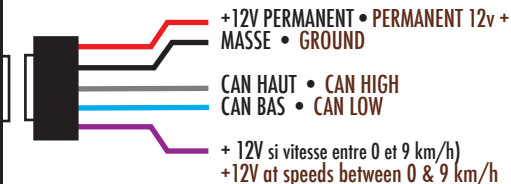

INSTALLATION

Pour chaque véhicule de la liste ci contre, une fiche d'indication et de recherche des fils CANBUS existe. Vous pouvez obtenir ces fiches.

- Sur notre site internet www.beeper.fr (Manuel d'utilisation du produit RCANR1)
- Par email à technique@ixit.fr

La liste des véhicules compatibles est susceptible d'évoluer chaque jour, n'hésitez pas à nous contacter pour obtenir plus d'information.

For each vehicle against this list, a listing of CANBUS indications and research are available, you can get these from

- On our website www.beeper.fr (Manual Product Usage requirements RCANR1)
- By email to technique@ixit.fr

The list of compatible vehicles is likely to change every day, do not hesitate to contact us for more information.

LISTE D'AFFECTATION ET DE COMPATIBILITE RCANR1

RCANR1 LIST OF ASSIGNMENT AND COMPATIBILITY