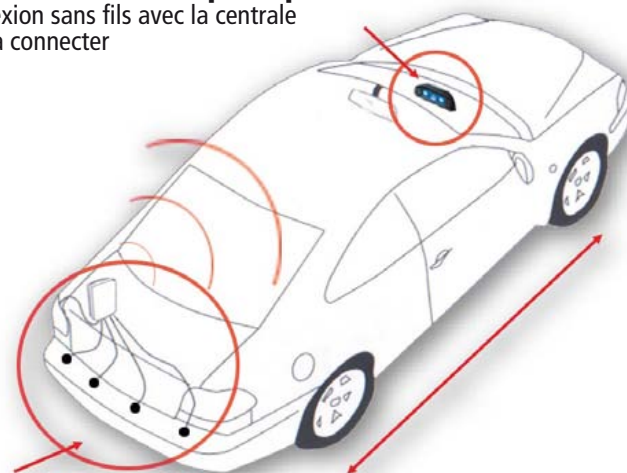

RK039RF • RADAR DE RECUL SANS FILS

FONCTIONS

- Ecran LED,
- Transmission sans fils entre la centrale et l'écran,
- 4 capteurs ultrasons de conception bionique et auto-adaptatif,
- Affichage de la distance de l'obstacle avec visuel led de couleur, (de vert à rouge),
- Indication de la position de l'obstacle (droit et gauche),

COMPOSITION DU KIT

- Packaging attractif en français,
- 1 Ecran,
- 4 Capteurs,
- 1 centrale,
- 1 foret,
- Manuel.

Afficheur LED numérique et position

Connexion sans fils avec la centrale
2 fils à connecter

4 capteurs ultrasons
Centrale dans le coffre
2 fils à connecter

Intégration rapide, facile et discrète sur tous types de tableaux de bord.