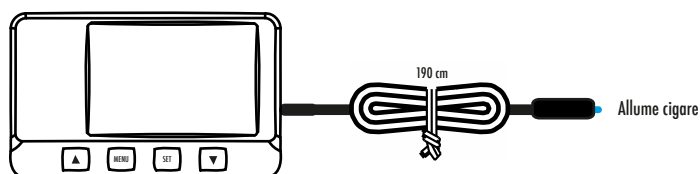

CONNEXION • CONNECTION