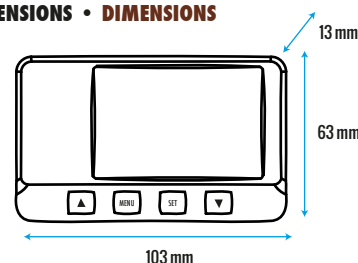

This Magic HUD GPS speedometer displays speed directly on your windshield. The display is hidden discreetly between your dashboard and your windshield and plugs directly into your cigarette lighter. No installation for perfect vision day and night!

Affichage de la vitesse (km/h) sur le pare brise en marche avant  
Compteur kilométrique par réception GPS satellite  
Réglage de la luminosité et du volume  
Ajustement de la vitesse à votre compteur d'origine  
Réglage de deux niveaux d'alerte pour la vitesse  
Support avec pied orientable  
Alimentation sur allume cigare  
Alimentation possible sur la batterie du véhicule ( à connecter)

#### DIMENSIONS • DIMENSIONS

TARIF • PRICE € €

POIDS • WEIGHT 0,340 KG  
DIMENSIONS 19,9 x 12,9 x 5 cm  
PACKAGING Boîte carton couleur / Color cardboard box  
CARTON 50 PCS  
GENCODE

CERTIFICATION RoHS REACH