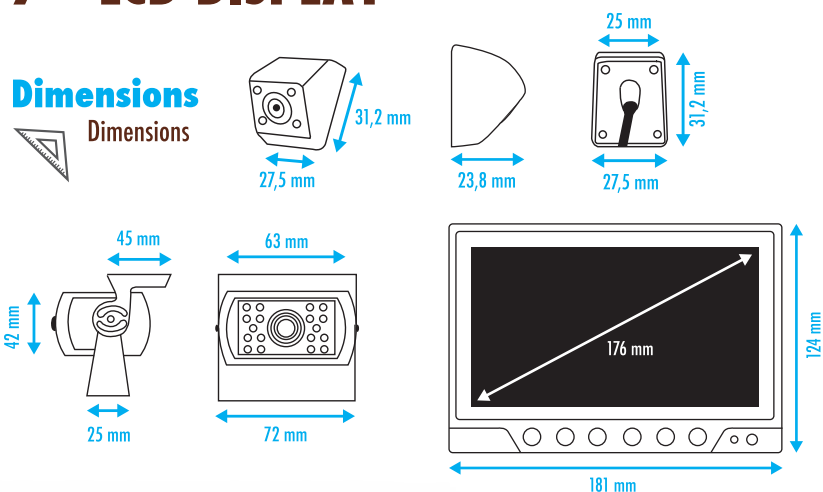

Rearview camera on clamp

- + Stainless steel screws more resistant
- + Protection cap
- + 18 LEDs IR night vision

Micro-caméra blanche

- + Installation discrète
- + Inversion d'image possible
- + Vision de nuit 4 LEDs infrarouges

White micro camera

- + Discrete installation
- + Possible to change the image orientation
- + 4 LEDs IR night vision

Dimensions

Dimensions

FONCTIONS PRINCIPALES

Écran LCD 7" avec 2 supports
4 entrées vidéo
Système PAL & NTSC
Alimentation 12-24V
Consommation écran 3-5W max
Consommation caméras ≤300 mA
Résolution 800x480 px
Angle 140° (arrière) & 170° (côtés)
Vision de nuit 18 LEDs (arrière) & 4 LEDs (côtés)
Étanchéité IP67

KEY FEATURES

7" LCD monitor with 2 supports
4 video entries
System PAL & NTSC
Power DC 12-24V
Monitor consumption 3-5W max
Cameras consumption ≤300 mA
Resolution 800x480 px
Vision angle 140° (rearview) & 170° (sides)
Night vision 18 LEDs (rearview) & 4 LEDs (sides)
Sealing IP67

AFFECTATIONS
ASSIGNMENTS
ASIGNACIONES

TARIF
PRICE • PRECIO

POIDS • WEIGHT • PESO 1,000 KG

DIMENSIONS • DIMENSIONS • DIMENSIONES 14,5 x 8,5 x 6 cm

PACKAGING Boîte carton couleur / Color cardboard box / Caja cartón color