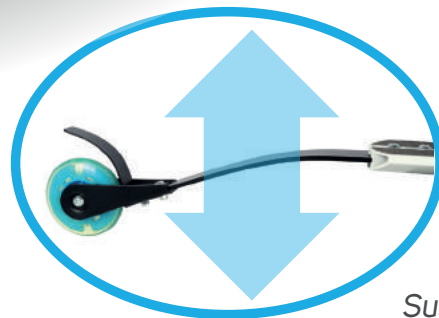

Il n'y a plus de contrainte avec la nouvelle
Trottinette électrique **BEEPER FX100** entièrement pliable !

Réf : **FXJUMP**
Trottinette freestyle

FXJUMP

HOW ?

La trottinette FXJUMP de BEEPER saute et s'envole jusqu'à une hauteur de 1 m (selon le poids de l'utilisateur) grâce à ses 2 suspensions : amortisseur hydraulique à l'avant et lame ressort à l'arrière permettant un envol en utilisant le poids et la puissance de votre corps.

Suspension avant
hydraulique

Frein arrière par
lame métallique

Caractéristiques techniques

PERFORMANCES

Suspension avant : Hydraulique
Suspension arrière : Lame ressort
Effet ressort : 50 Nm (permet un saut de 1 m sur une pression de 50 kg)
Freinage : Frein mécanique par lame métallique sur roue
Charge : Maxi 90 kg / Mini 20 kg

Roues LEDs
avant & arrière

Garantie **3 ANS**

Potence & Guidon
désassemblables

Suspensions &
effet ressort

IXIT • BEEPER ROAD
Parc des Grillons
228 rue de l'ancienne distillerie
69400 • GLEIZE • FRANCE
www.beeperroad.fr
hello@beeperroad.fr