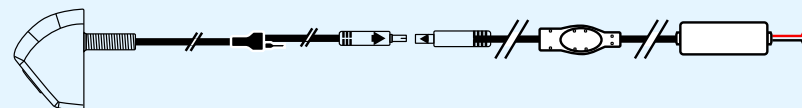

CAM

MICRO CAMÉRA DE RECUL WIFI

Ref. H5WIFI

Offrez à votre véhicule une solution de vision intelligente et ultra discrète grâce à cette micro caméra WiFi nouvelle génération.

Conçue pour s'intégrer de façon OEM, elle se fond parfaitement dans le design d'origine du véhicule pour un rendu propre, invisible et professionnel.

Connectée directement à votre smartphone via une application dédiée, elle permet de visualiser en temps réel les images, sans écran additionnel ni installation encombrante.

LES + PRODUIT

- Caméra sur réseau WIFI PRIVÉ* 100% sécurisé
- APP iOS & Android
- Système bi-directionnel WIFI
- Distance signal 100m
- Angle de vision 150°
- Étanchéité IP69K
- Vision de nuit Starlight

COMPOSITION

1 x Micro caméra

1 x Câble d'alimentation

1 x kit d'accessoires (support autocollant, écrou fendu M6, rondelle fendue M6,
2 x entretoise à angle positif +10 %, 2 x entretoise à angle négatif - 10 %)