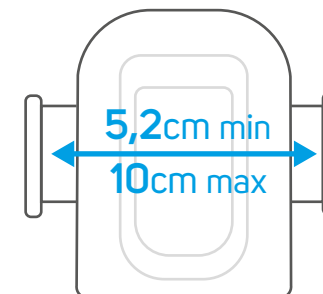

Données Tech

- Support 360°
- Ajustement de largeur de 5,2cm à 10cm
- Mousse anti-choc
- Support de base
- Double sécurité silicone
- Compatible pour smartphone de 3" à 7"

Dimensions

- 105 x 75 x 130 mm
- Poids : 0,10 kg
- Emballage : Pochon en mesh (300 x 450 mm)

© Copyright BEEPER 2020 • Photos & informations non contractuelles soumises à modification sans préavis

Fiche produit ••• ME113_F01_V1_050121

Compatibilité fixation sur cadre tubulaire
Compatibility fixing on tubular frame

1,5cm min

3 cm max

Garantie

3 ans

*Hors batterie
& accessoires (6 mois)