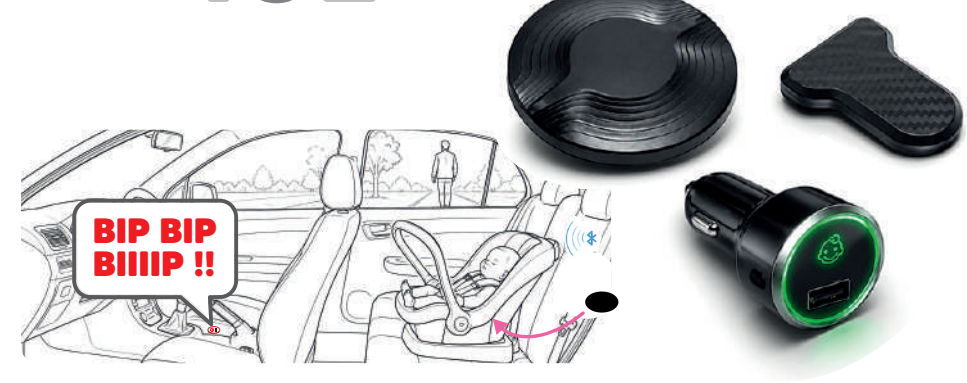

La sécurité de bébé en auto
Baby safety in the car

BabeeCam

BabeeCam

Caméra sur smartphone
Smartphone monitoring

RBB00

Sans ondes
ni charge
No waves
or charging

Fenêtre image dans l'image
Floating window function

RBB02

Existe en versions NOIRE & ROSE
Available in BLACK & PINK colors

BabeeCam propose des solutions intelligentes pour veiller à la sécurité et au bien-être des enfants en voiture, en alliant caméras de surveillance et dispositifs anti-oubli pour accompagner les parents au quotidien.

Caméras de surveillance anti-distraction Anti distraction Monitoring

BabeeCam offers smart solutions to ensure the safety and the well-being of children in the car, combining surveillance cameras and anti-forgetfulness devices to support parents on a daily basis.

**▶ Systèmes d'alerte anti-oubli
Anti-forgetfulness alert systems ▶**

BabeeCam **101** Pad alerte anti-oubli sur smartphone
Alert pad on smartphone RBB101

BabeeCam **102** Pad alerte anti-oubli sur allume-cigare
Alert pad on cigar lighter RBB102