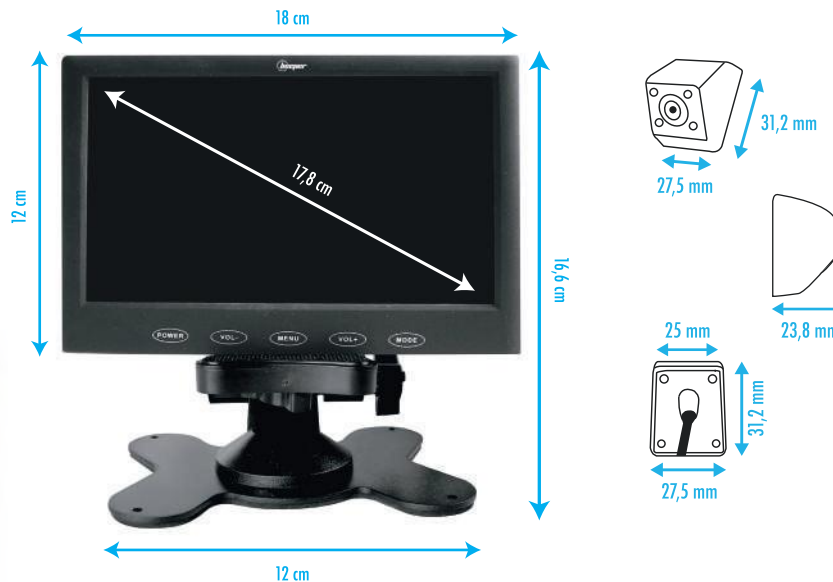

Le BEEPER RW109CC est un kit vidéo de recul complet idéal pour votre camping-car ou votre véhicule utilitaire. Son écran LED 7" vous délivre une image haute-définition et sa micro-caméra blanche IR s'installe discrètement & facilement sur votre véhicule.

The BEEPER RW109CC is the ideal video rearview set for your motor home or your commercial vehicle. Its 7" LED monitor delivers you an HD image and its white micro-camera IR is installed discreetly & easily on your vehicle.

El BEEPER RW109CC es un equipo video de retroceso completo ideal para su camping-autocar o su vehículo industrial. Su pantalla LED 7" su entrega una imagen altodefinition y su microcámara blanca IR se instala discreta y fácilmente sobre su vehículo.

FONCTIONS PRINCIPALES

Ecran LED 7"
Support réglable
Micro caméra blanche 4 LEDs IR
Installation et connexion facile
Alimentation 12-24V
Câble 15 mètres Connecteur 4 broches
Possibilité de brancher 2 caméras

KEY FEATURES

7" LED Monitor
Orientable support
White micro camera 4 LED
Easy install and connection
12-24V power
15 meters cable with 4-pins plug
Possibility to connect 2 cameras

CARACTERISTICAS

Monitor LED 7"
Soporte adaptable
Micro cámara blanca con 8 LED
Instalación y conexión fácil
Alimentación 12-24V
Cable 15 metros con tomas de 4 pines
Posibilidad de conectar 2 cámaras

LED

HD

MICRO-CAMÉRA BLANCHE

Une petite caméra discrète et de haute qualité pour une vision de recul optimale de jour comme de nuit

WHITE MICRO-CAMERA

A small and discrete camera with high quality, for an optimal rear view vision, day and night

CÁMARA BLANCA

Una pequeña y discreta cámara con alta calidad, para una visión de retroceso óptima, de día como de noche

MENU TACTILE

7" LED MONITOR

A bigger size with high definition quality for more comfort

MONITOR LED 7"

Un gran tamaño con alta definición para más comodidad

ixit
Automotive Innovations

BEEPER est une marque déposée de IXIT

IXIT • BEEPER

69400 • GLETZE • FRANCE

Tel : +33 (0)4 74 02 97 97 • Fax : +33 (0)4 74 92 97 98

AFFECTATIONS
ASSIGNMENTS
ASIGNACIONES

TARIF

PRICE • PRECIO

POIDS • WEIGHT • PESO 1,300 KG

DIMENSIONS • DIMENSIONS • DIMENSIONES 26,8 x 19,7 x 14 cm

PACKAGING Boîte carton couleur / Color cardboard box / Caja cartón color

CARTON • BOX • CAJA 12 PCS

GENCODE

RW109CC

CERTIFICATION RoHS

GARANTIE
GUARANTEE
GARANTÍA

2 ANS
YEARS
AÑOS